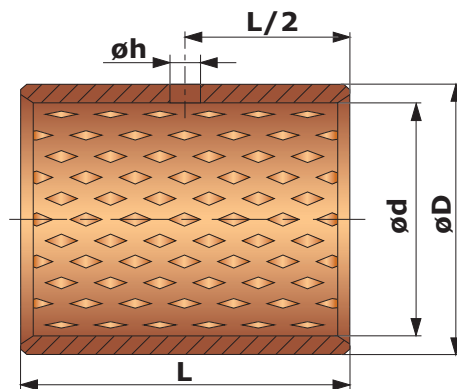

Dimensionsprogram WB700

Art.nr	Benämning	d	D	L
270013	10/ 12x 10 WB700	10	12	10
270027	12/ 14x 10 WB700	12	14	10
270030	12/ 14x 15 WB700	12	14	15
270050	14/ 16x 15 WB700	14	16	15
270055	14/ 16x 20 WB700	14	16	20
270057	15/ 17x 12 WB700	15	17	12
270060	15/ 17x 15 WB700	15	17	15
270065	15/ 17x 25 WB700	15	17	25
270070	16/ 18x 15 WB700	16	18	15
270075	16/ 18x 20 WB700	16	18	20
270080	16/ 18x 25 WB700	16	18	25
270085	18/ 21x 15 WB700	18	21	15
270090	18/ 21x 20 WB700	18	21	20
270095	18/ 21x 25 WB700	18	21	25
270100	20/ 23x 15 WB700	20	23	15
270105	20/ 23x 20 WB700	20	23	20
270110	20/ 23x 25 WB700	20	23	25
270115	20/ 23x 30 WB700	20	23	30
270120	22/ 25x 15 WB700	22	25	15
270125	22/ 25x 20 WB700	22	25	20
270130	22/ 25x 25 WB700	22	25	25
270135	22/ 25x 30 WB700	22	25	30
270137	25/ 28x 15 WB700	25	28	15
270140	25/ 28x 20 WB700	25	28	20
270145	25/ 28x 25 WB700	25	28	25
270150	25/ 28x 30 WB700	25	28	30
270160	25/ 28x 50 WB700	25	28	50
270165	28/ 31x 15 WB700	28	31	15
270170	28/ 31x 25 WB700	28	31	25
270175	28/ 31x 30 WB700	28	31	30
270177	30/ 34x 15 WB700	30	34	15
270180	30/ 34x 20 WB700	30	34	20
270183	30/ 34x 25 WB700	30	34	25
270190	30/ 34x 30 WB700	30	34	30
270195	30/ 34x 40 WB700	30	34	40
270200	32/ 36x 20 WB700	32	36	20
270205	32/ 36x 30 WB700	32	36	30
270210	32/ 36x 40 WB700	32	36	40
270220	35/ 39x 20 WB700	35	39	20
270235	35/ 39x 30 WB700	35	39	30
270240	35/ 39x 40 WB700	35	39	40
270245	35/ 39x 50 WB700	35	39	50
270260	40/ 44x 20 WB700	40	44	20
270262	40/ 44x 25 WB700	40	44	25
270265	40/ 44x 30 WB700	40	44	30
270275	40/ 44x 40 WB700	40	44	40
270278	40/ 44x 45 WB700	40	44	45
270285	40/ 44x 50 WB700	40	44	50
270290	42/ 46x 40 WB700	42	46	40
270295	45/ 50x 20 WB700	45	50	20
270300	45/ 50x 30 WB700	45	50	30
270302	45/ 50x 40 WB700	45	50	40
270310	45/ 50x 50 WB700	45	50	50
270315	45/ 50x 60 WB700	45	50	60
270317	45/ 50x 70 WB700	45	50	70
270325	50/ 55x 30 WB700	50	55	30